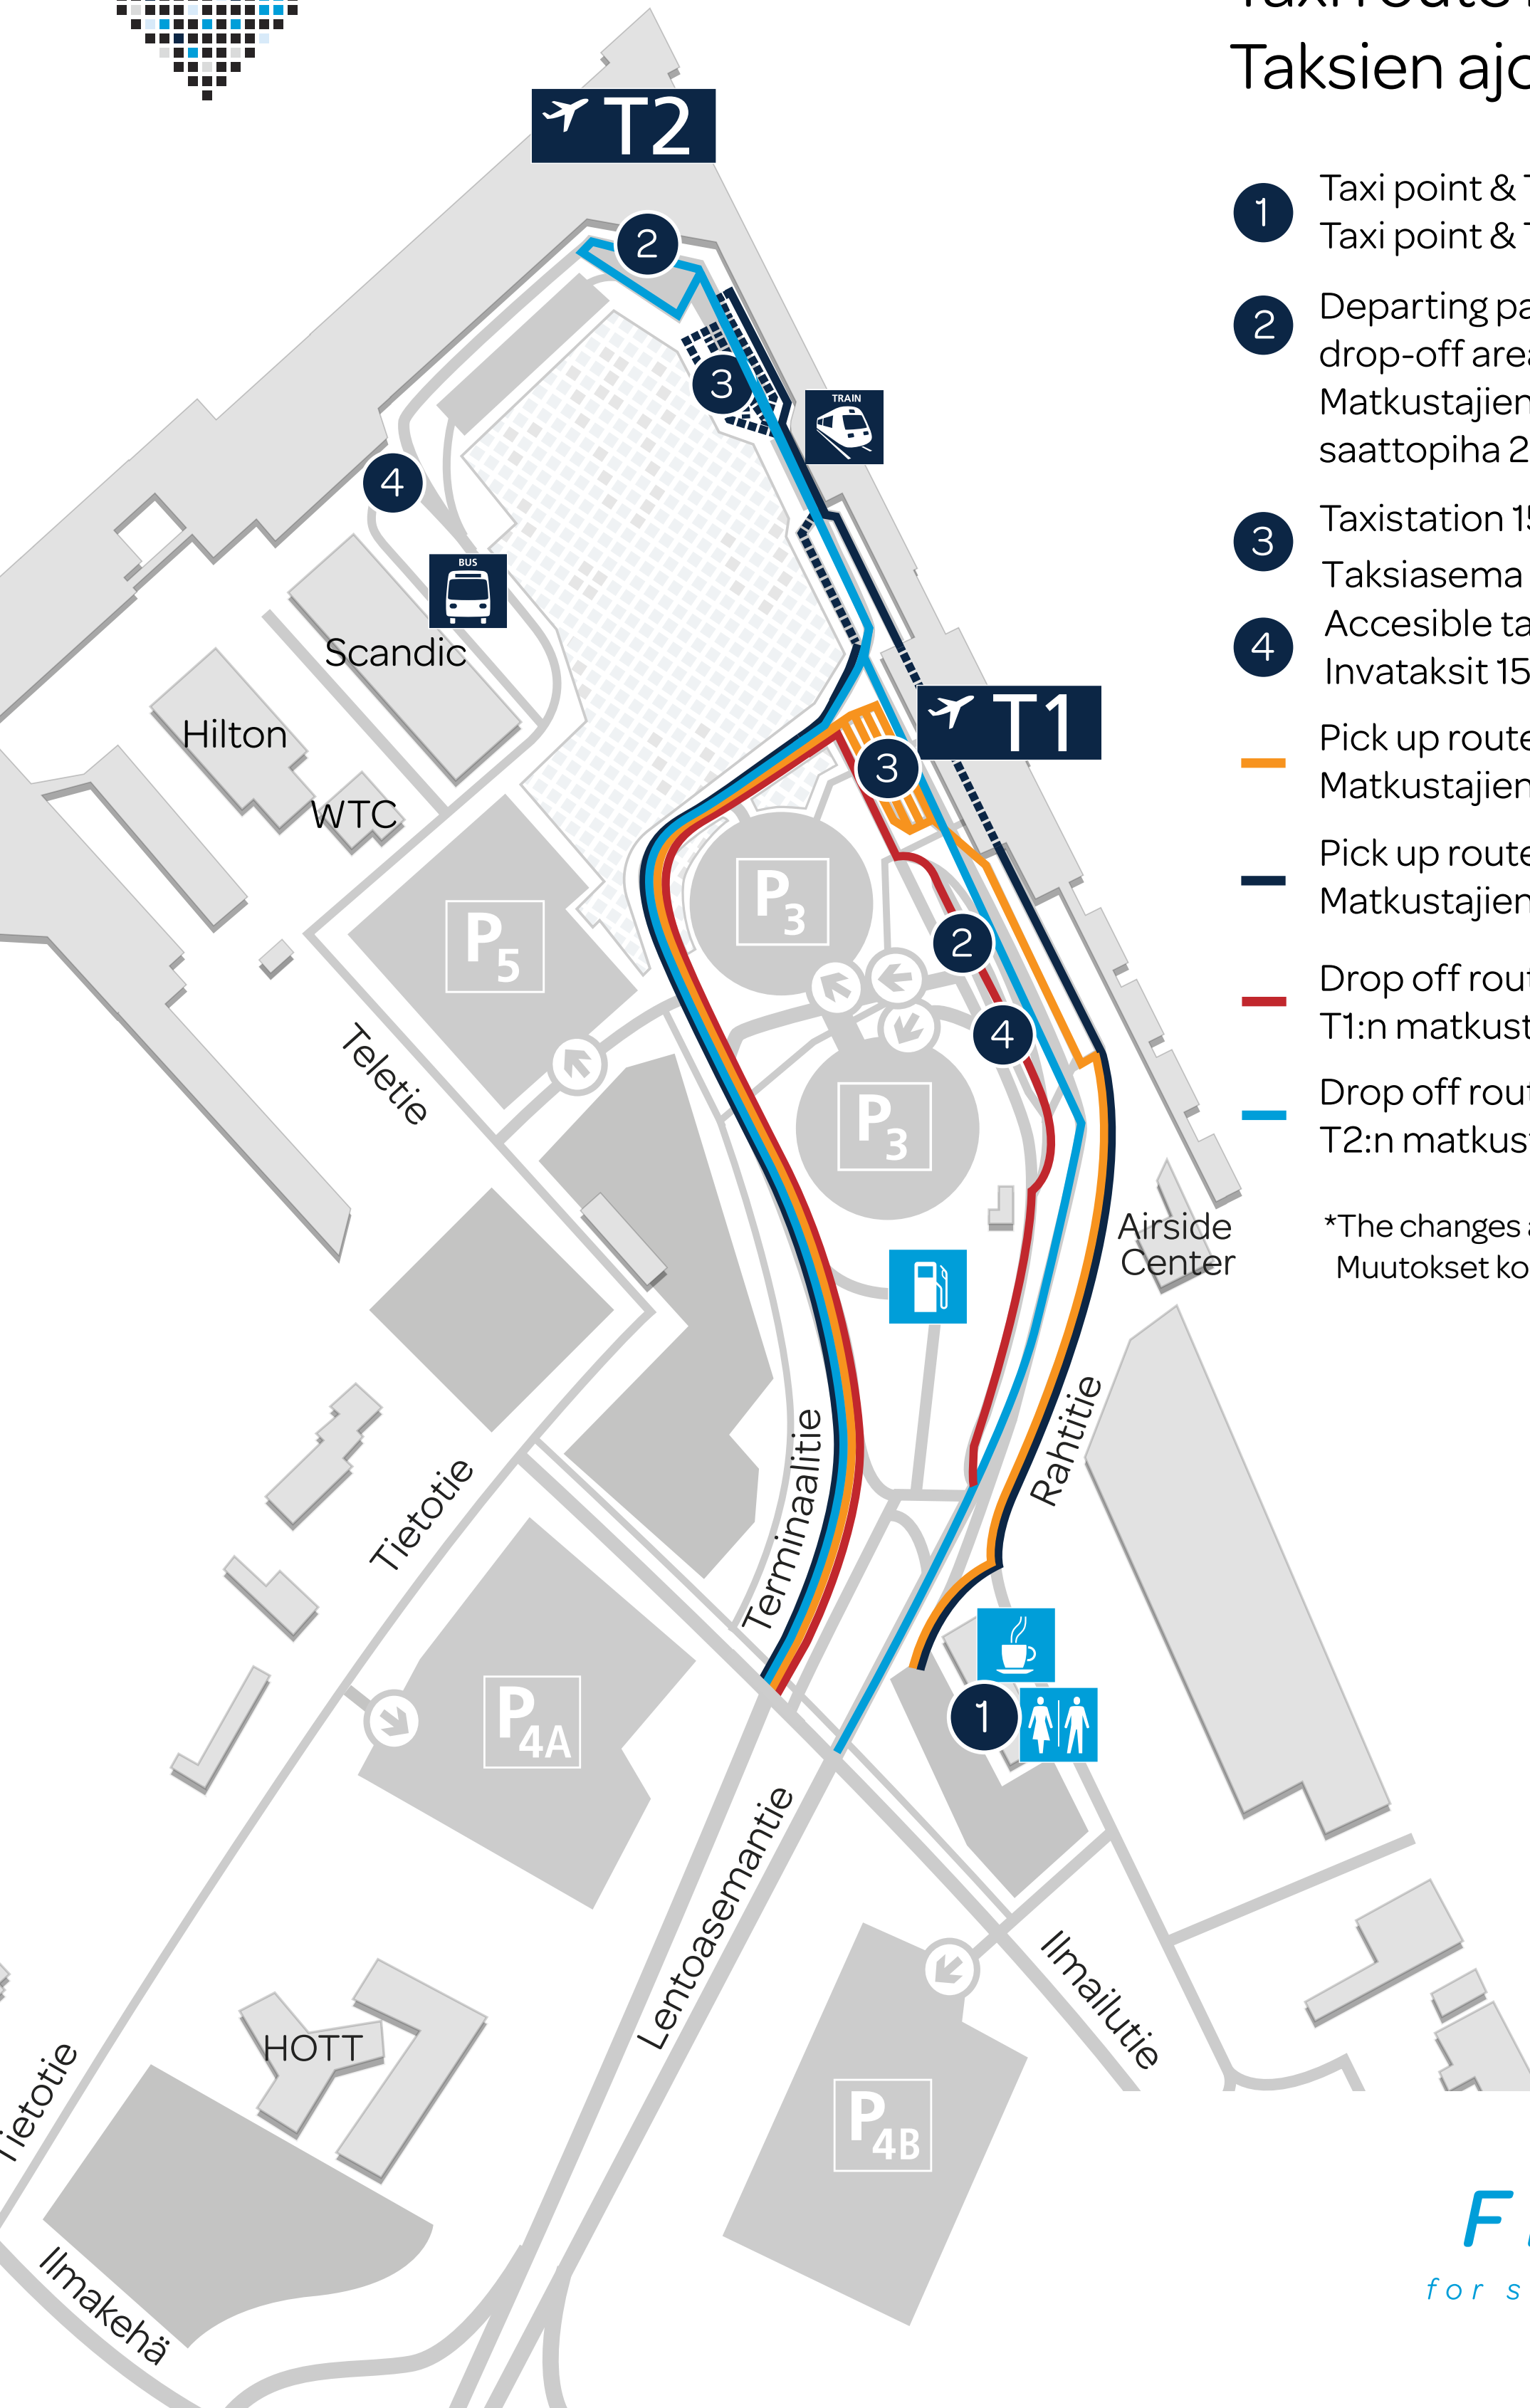

Taxi route map

Taksien ajoreittikartta

- 1 Taxi point & Taxi assembly area
Taksi point & Taksikeräilyalue
- 2 Departing passengers
drop-off area 23 May / 2 June*
Matkustajien
saattopiha 23.5. / 2.6.*
- 3 Taxistation 15 April*
Taksiasema 15.4.*
- 4 Accessible taxis 15 May*
Invataksit 15.5.*
- Pick up route from T1 taxi station
Matkustajien nouto T1:n taksiasemalta
- Pick up route from T2 taxi station
Matkustajien nouto T2:n taksiasemalta
- Drop off route to Terminal T1
T1:n matkustajien saattopiha
- Drop off route to Terminal T2
T2:n matkustajien saattopiha