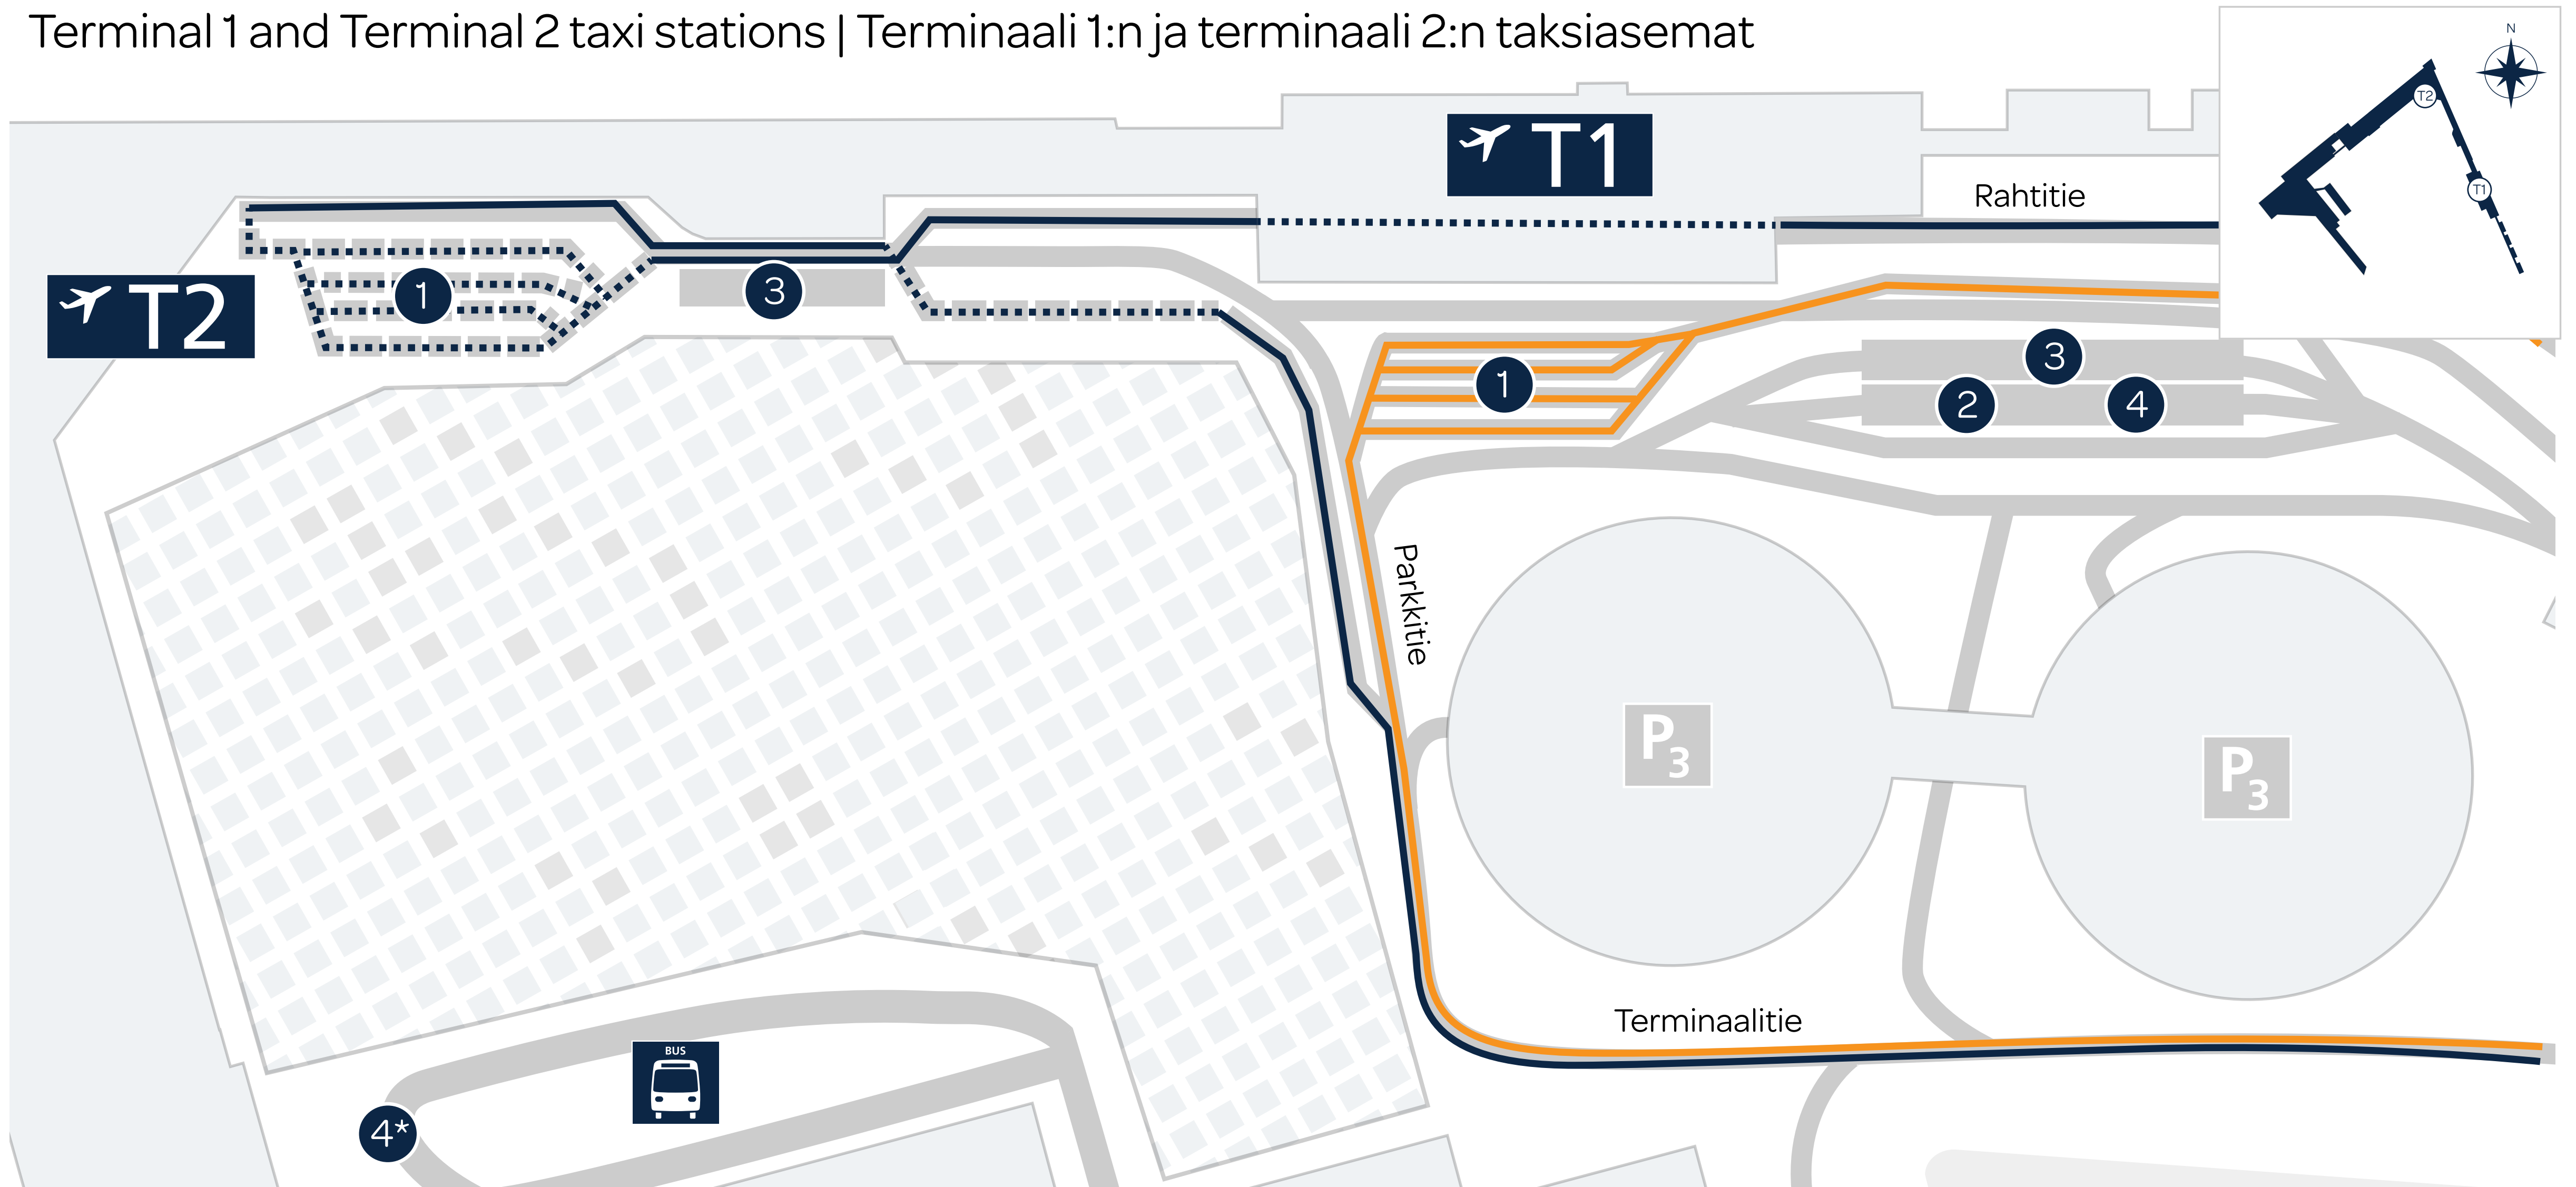

Terminal 1 and Terminal 2 taxi stations | Terminaali 1:n ja terminaali 2:n taksiasemat

- 1 Contractual taxi partners and other taxis
Sopimuskumppanit ja muut taksit
- 2 T1 Departing passengers drop-off area
Matkustajien saattopiha T1
- 3 Pre-Booked Taxis, App Rides
Ennakkoon tilatut taksit, Sovelluskyydit
- 4 Accessible taxis (15 May*)
Invataksit (15.5.*)

- Pick up route from T1 taxi station
Matkustajien nouto T1:n taksiasemalta
- Pick up route from T2 taxi station
Matkustajien nouto T2:n taksiasemalta

*The changes apply only to T2 taxi services | Muutokset koskevat vain T2:n taksiliikennettä