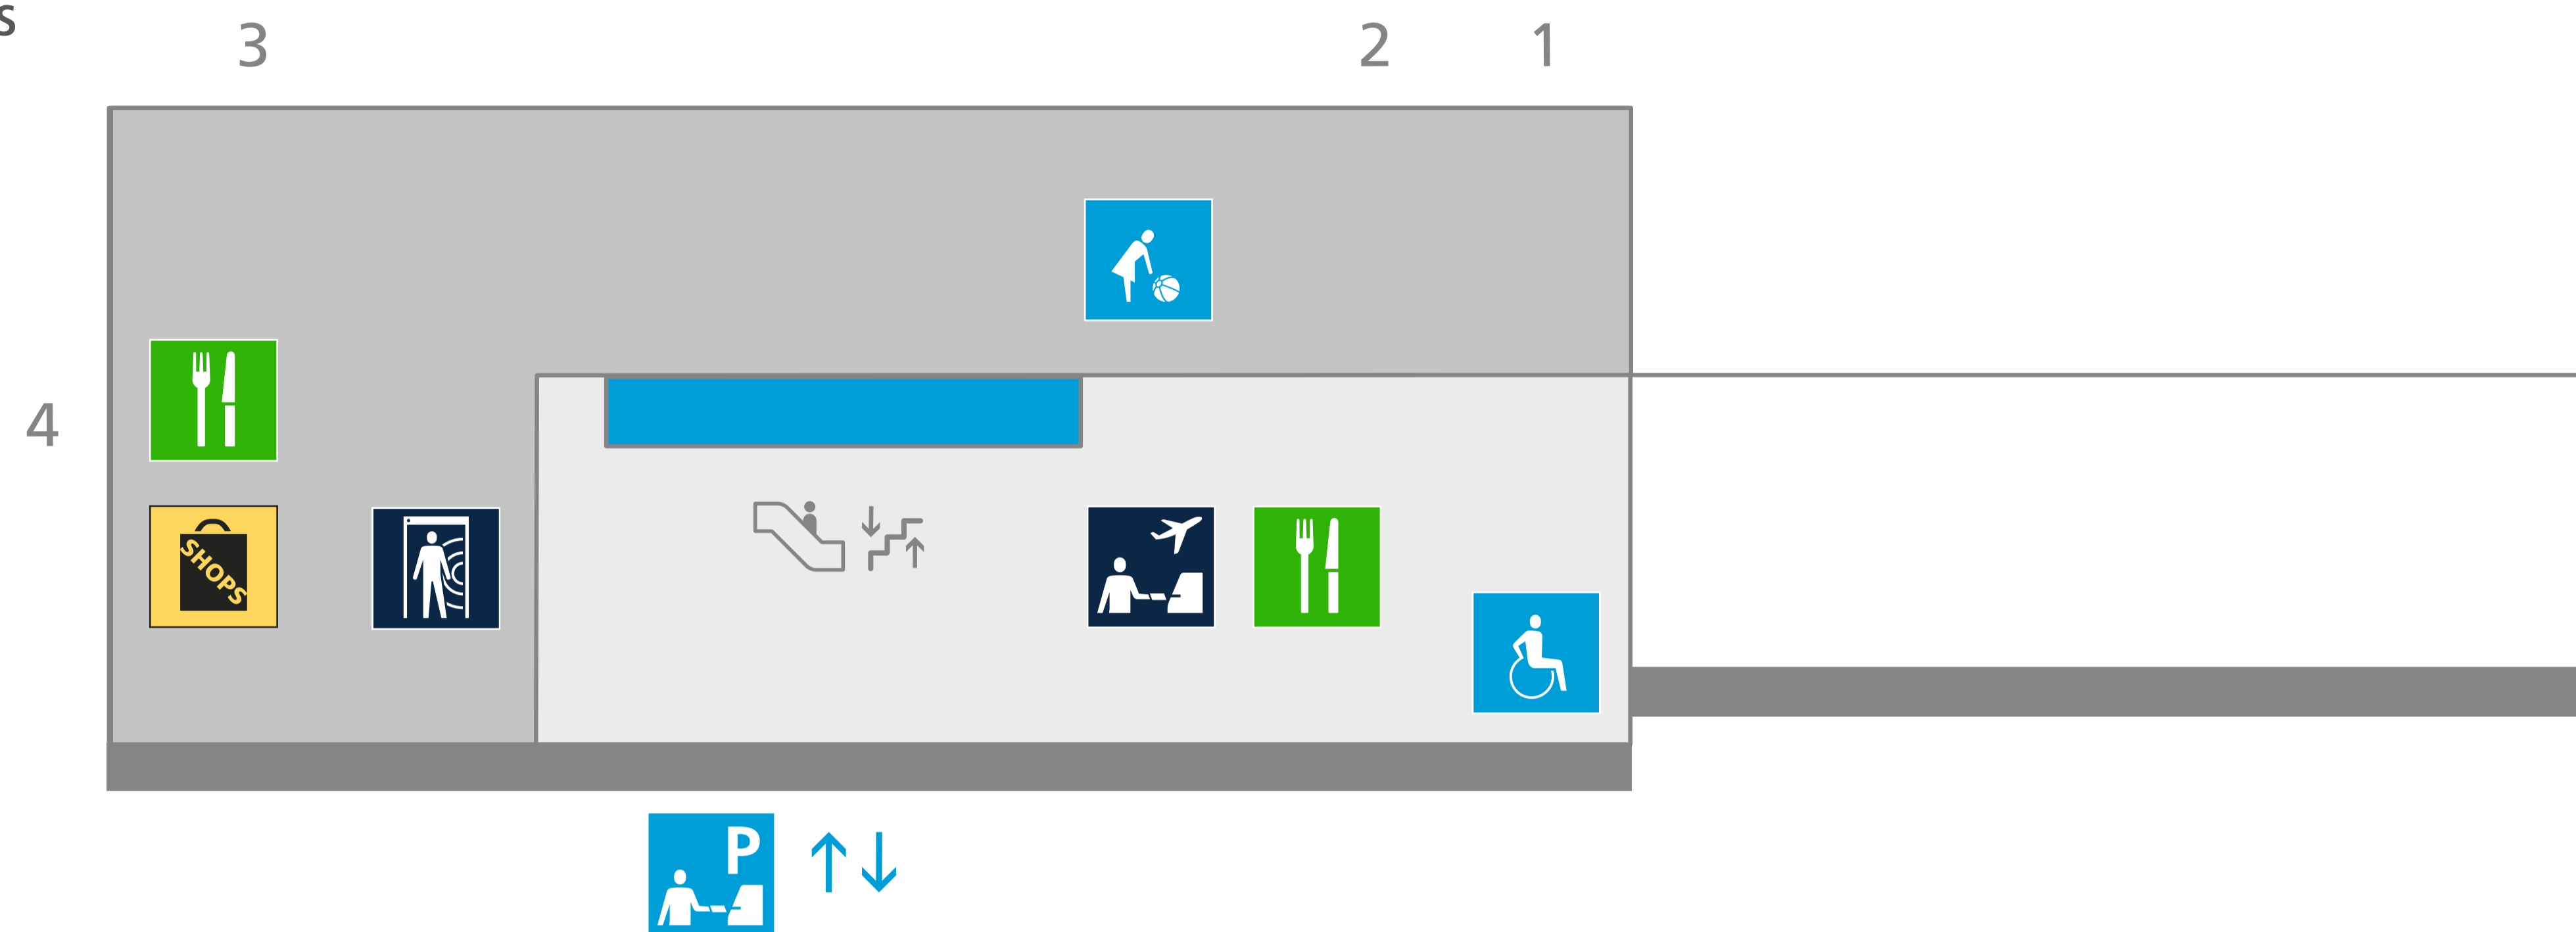

2. Kerros

1. Kerros

-  Porttialue
-  Yleiset tilat
-  Lähtöselvitys / Matkustajapalvelut
-  Sisäänkäynti
-  1 Lähtöportti
-  Turvatarkastus
-  Passintarkastus
-  Tulli
-  Lähtöselvitysautomaatti
-  Matkatavaroiden luovutus
-  VIP-Alue
-  Autovuokraamo
-  Pysäköintiautomaatti
-  Lasten leikkipaikka
-  Inva-WC
-  Kahvila / Ravintola
-  Myymälä