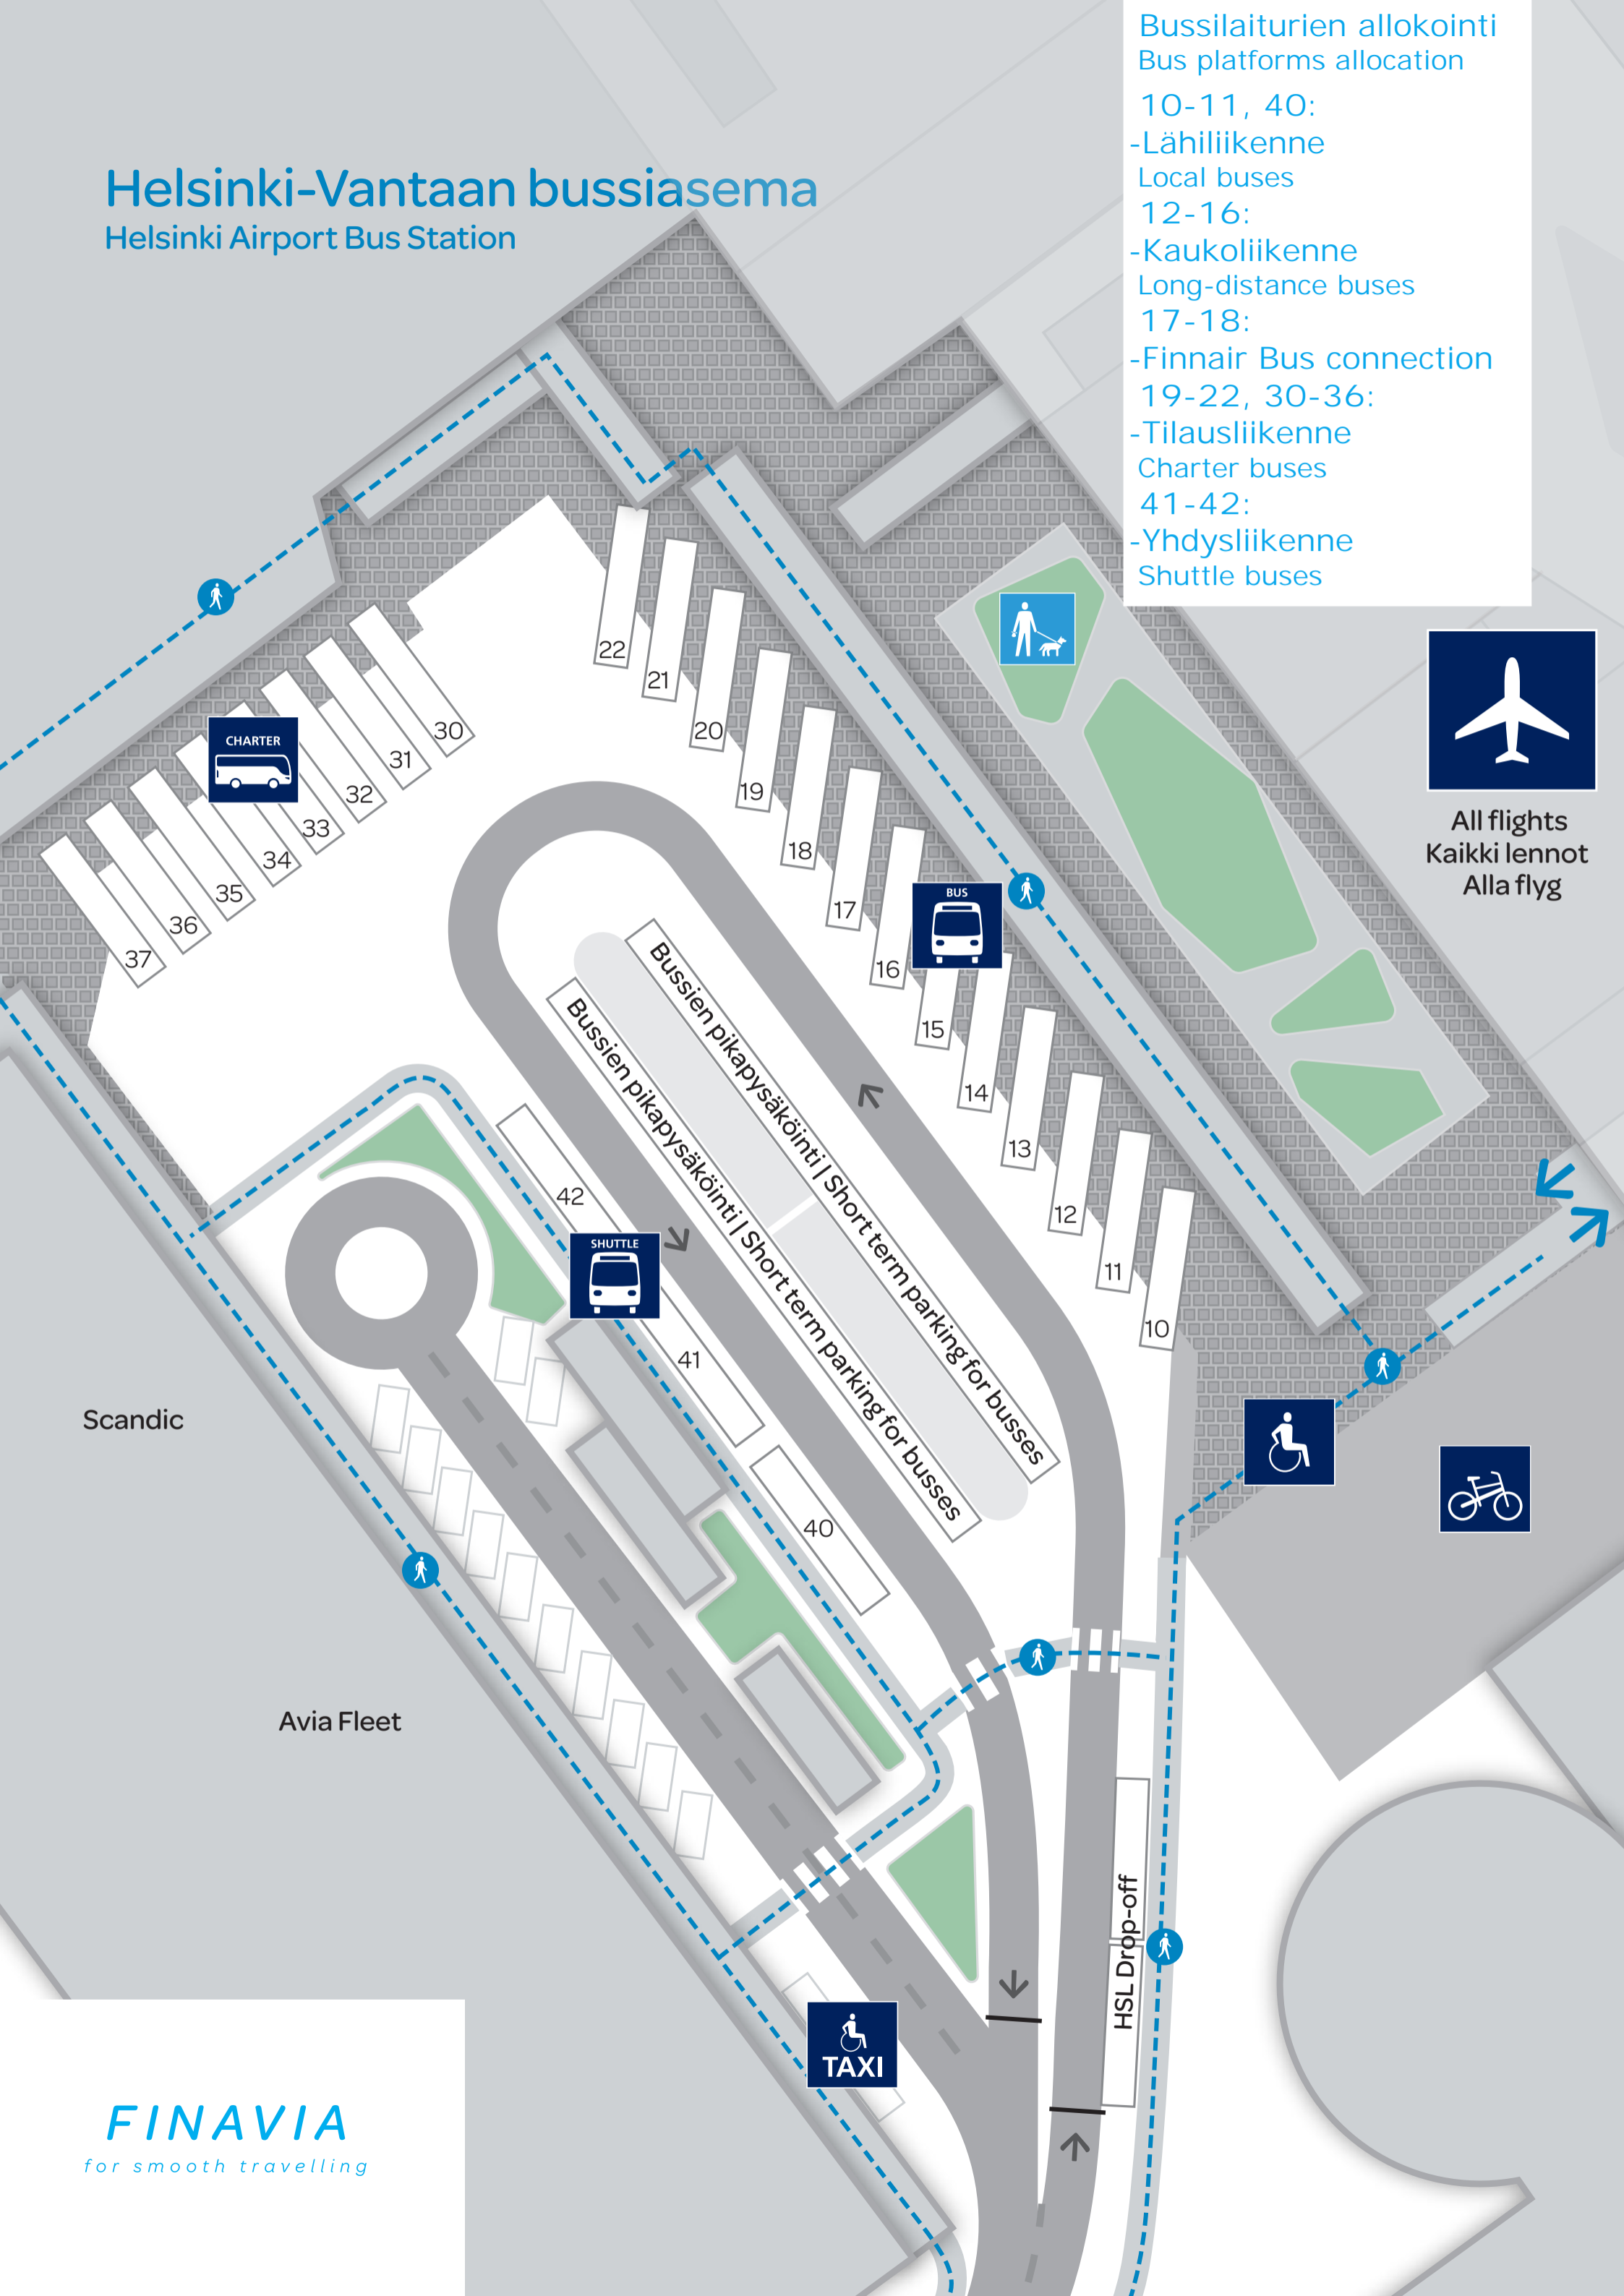

Helsinki-Vantaan bussiasema

Helsinki Airport Bus Station

Bussilaiturien allokointi
Bus platforms allocation

10-11, 40:

-Lähiliikenne

Local buses

12-16:

-Kaukoliikenne

Long-distance buses

17-18:

-Finnair Bus connection

19-22, 30-36:

-Tilausliikenne

Charter buses

41-42:

-Yhdysliikenne

Shuttle buses

All flights
Kaikki lennot
Alla flyg

Scandic

Avia Fleet

HSL Drop-off