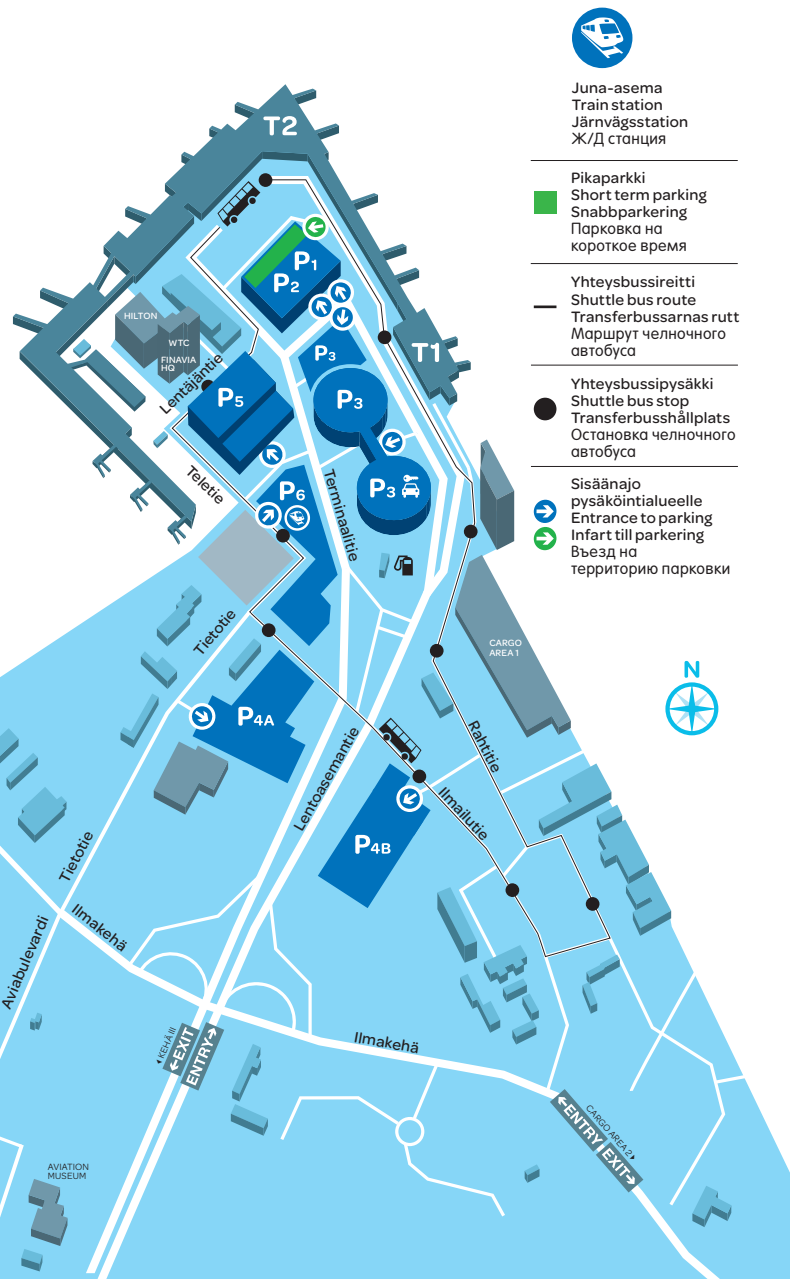

Juna-asema
Train station
Järnvägsstation
Ж/Д станция

Pikaparkki
Short term parking
Snabbparkering
Парковка на короткое время

Yhteysbussireitti
Shuttle bus route
Transferbussarnas rutt
Маршрут челночного автобуса