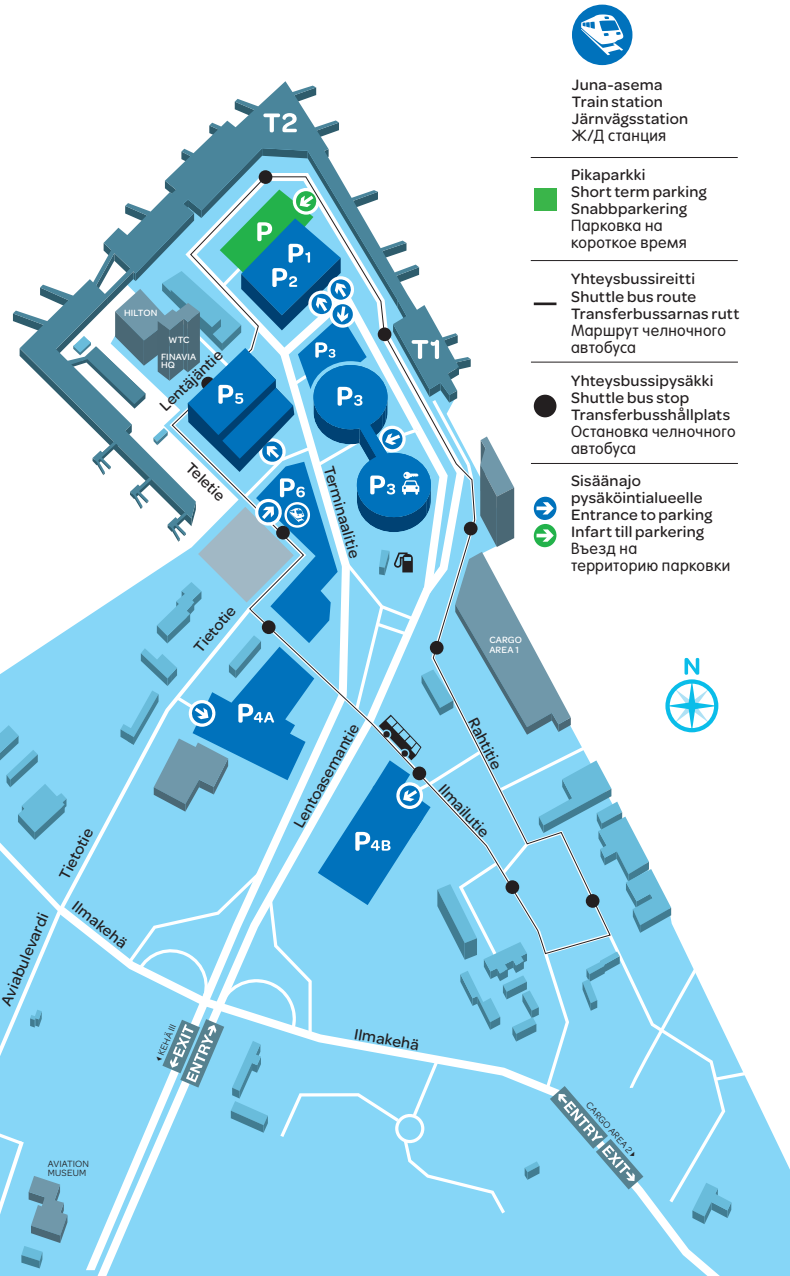

HELSINKI AIRPORT PARKING

Pysäköintiopas

Parking guide

Parkerings guide

Руководство по парковке

HELSINKI AIRPORT

FINAVIA – for smooth travelling

www.helsinki-vantaa.fi

Airport Parking is an integral part of Helsinki Airport services.
Our promise of smooth travelling starts with smooth parking for you.

1/2018

AIRPORT PARKING

Pysäköintialueiden kartta
Parking map
Parkerings karta
Карта парковочных зон

Juna-asema
Train station
Järnvägsstation
Ж/Д станция

Pikaparkki
Short term parking
Snabbparkering
Парковка на короткое время

Yhteysbussireitti
Shuttle bus route
Transferbussarnas rutt
Маршрут челночного автобуса