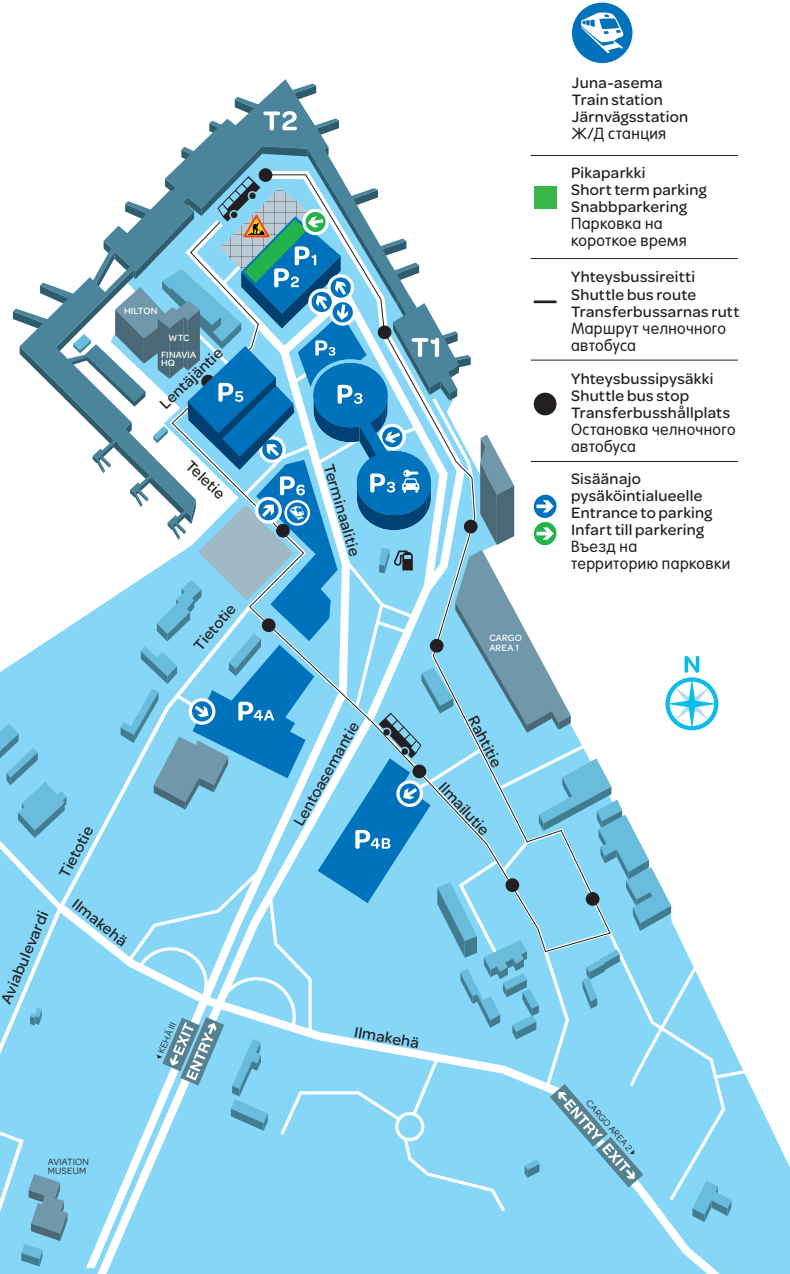

HELSINKI AIRPORT PARKING

Pysäköintiopas

Parking guide

Parkerings guide

Руководство по парковке

HELSINKI AIRPORT

FINAVIA – for smooth travelling

www.helsinki-vantaa.fi

Airport Parking is an integral part of Helsinki Airport services.
Our promise of smooth travelling starts with smooth parking for you.

1/2018

AIRPORT PARKING

Pysäköintialueiden kartta
Parking map
Parkerings karta
Карта парковочных зон

Juna-asema
Train station
Järnvägsstation
Ж/Д станция

Pikaparkki
Short term parking
Snabbparkering
Парковка на
короткое время

Yhteysbussireitti
Shuttle bus route
Transferbussarnas rutt
Маршрут челночного
автобуса